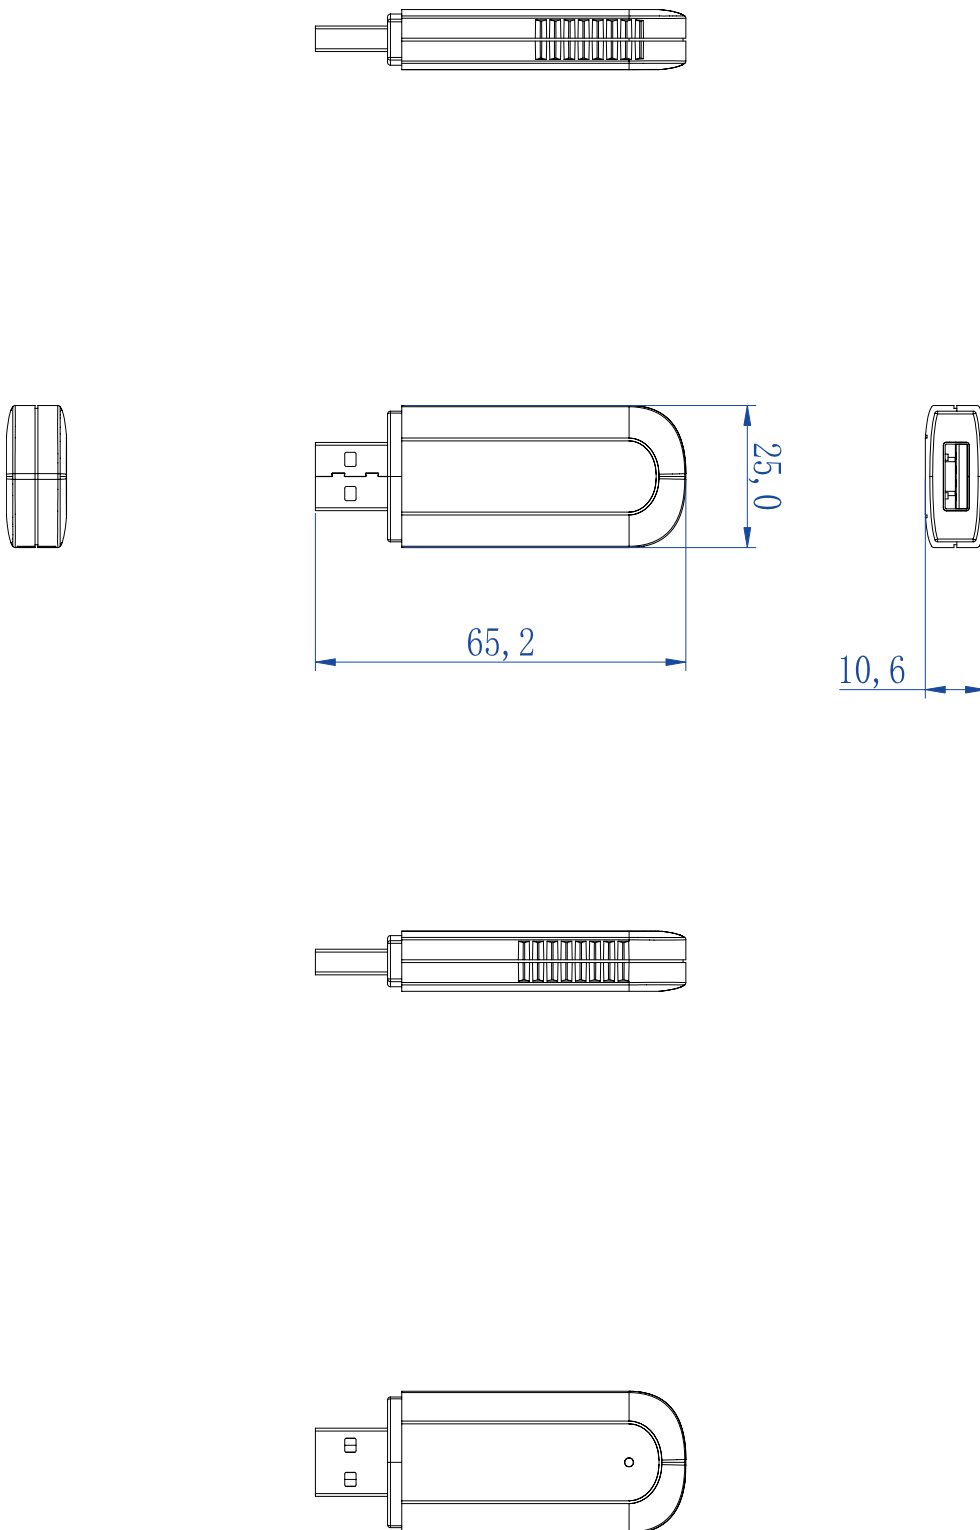

Informacje o produkcie

Specyfikacja

WD02AT	
Kolor	Czarny
Standardowa sieć Wi-Fi	802.11 a/b/g/n/ac/ax
Standardowa funkcja Bluetooth	Bluetooth 5.2
Interfejs	USB 2.0
Pasmo Wi-Fi	Podwójne pasmo 2,4 GHz / 5 GHz
Wydajność Wi-Fi	Pasmo 2,4 GHz: do 574 Mb/s Pasmo 5 GHz: do 1201 Mb/s
Obsługiwany system operacyjny	Android
Zasięg sieci bezprzewodowej	Maks. 10 m (pomiędzy adapterem a IFP)
Zabezpieczenia	64/128-bitowa WEP/ WPA/WPA2/WPA3/ WPA-PSK/ WPA2-PSK/WPS3-PS
Wymiary Dł.*Wys.*Szer.	65 x 25 x 11 mm
Masa netto	11 g
Temperatura pracy	0–45°C
Wilgotność robocza	10–80%
Temperatura składowania	0–70°C
Wilgotność składowania	10–90%

Wymiary

Jednostka: mm