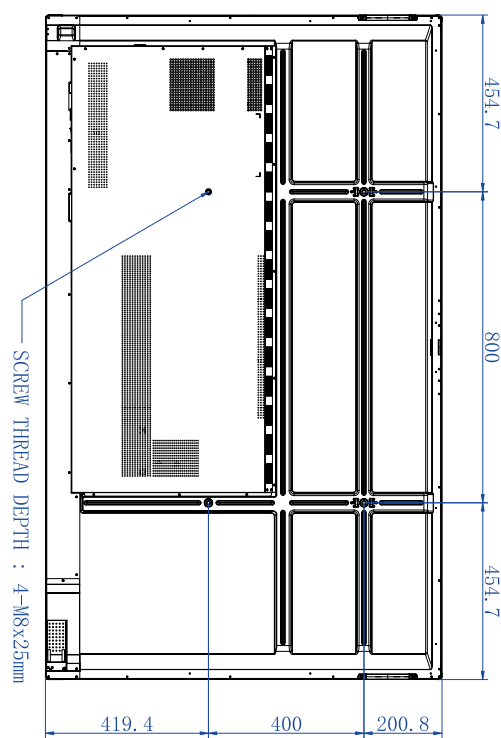

Pozycja		RE6503 / RE7503 / RE8603 / RE9803
Parametry mechaniczne	Wymiary (szer. x wys. x gł.)	RE6503: 1488,3 x 896,6 x 87,5 mm RE7503: 1709,4 x 1020,2 x 87,7 mm RE8603: 1957,0 x 1159,9 x 99,7 mm RE9803: 2244,7 x 89,5 x 1323,2 mm
	Wymiary (opakowanie) (szer. x wys. x gł.)	RE6503: 1628 x 1005 x 208 mm RE7503: 1863 x 1140 x 225 mm RE8603: 2110 x 1283 x 225 mm RE9803: 2406 x 1474 x 280 mm
	Masa netto	RE6503: 36±1,5 kg RE7503: 48±1,5 kg RE8603: 60±1,5 kg RE9803: 98±1,5 kg
	Masa brutto	RE6503: 46±1,5 kg RE7503: 62±1,5 kg RE8603: 77±1,5 kg RE9803: 124±1,5 kg
	Grubość urządzenia i uchwytu ściennego	Uchwyt ścienny (mocowanie VESA)
	VESA dla NUC	100 x 100 mm
	Parametry śrub do montażu ściennego	M8*25L x 4
	VESA	RE6503: 600 x 400mm RE7503: 800 x 400mm RE8603: 800 x 600mm RE9803: 800 x 600mm
Akcesoria	Przewód zasilania zależnie od regionu	3M x 1
	Przewód VGA	3M x 1
	Przewód USB (typ A – typ B)_ USB 3.0	3M x 1
	Przewód typu C	1,5 M x 1
	Przewód HDMI	3M x 1
	Pióro	2 szt.
	Uchwyt ścienny	x 1
	Pilot zdalnego sterowania	1 szt.

Dane techniczne i funkcje mogą ulec zmianie bez powiadomienia.

Wymiary (RE6503)

Jednostka: mm

Wymiary (RE7503)

Jednostka: mm

Wymiary (RE8603)

Jednostka: mm

Wymiary (RE9803)

Jednostka: mm