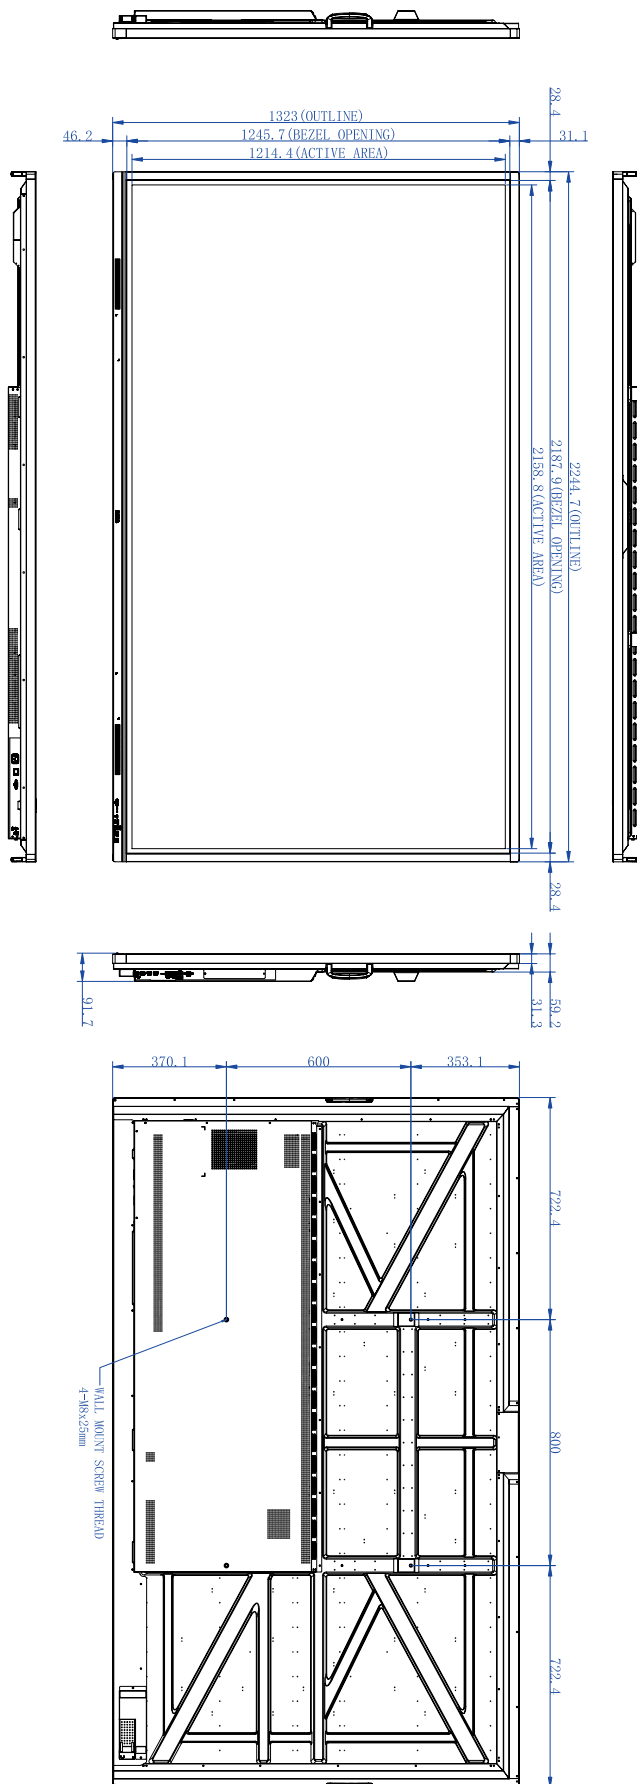

Pozycja		RE6503 / RE7503 / RE8603 / RE9803
Parametry mechaniczne	Wymiary (szer. x wys. x gł.)	RE6503: 1488,3 x 896,6 x 87,5 mm RE7503: 1709,4 x 1020,2 x 87,7 mm RE8603: 1957,0 x 1159,9 x 99,7 mm RE9803: 2244,7 x 89,5 x 1323,2 mm
	Wymiary (opakowanie) (szer. x wys. x gł.)	RE6503: 1628 x 1005 x 208 mm RE7503: 1863 x 1140 x 225 mm RE8603: 2110 x 1283 x 225 mm RE9803: 2406 x 1474 x 280 mm
	Masa netto	RE6503: 36±1,5 kg RE7503: 48±1,5 kg RE8603: 60±1,5 kg RE9803: 98±1,5 kg
	Masa brutto	RE6503: 46±1,5 kg RE7503: 62±1,5 kg RE8603: 77±1,5 kg RE9803: 124±1,5 kg
	Grubość urządzenia i uchwytu ściennego	Uchwyt ścienny (mocowanie VESA)
	VESA dla NUC	100 x 100 mm
	Parametry śrub do montażu ściennego	M8*25L x 4
	VESA	RE6503: 600 x 400mm RE7503: 800 x 400mm RE8603: 800 x 600mm RE9803: 800 x 600mm
Akcesoria	Przewód zasilania zależnie od regionu	3M x 1
	Przewód VGA	3M x 1
	Przewód USB (typ A – typ B)_ USB 3.0	3M x 1
	Przewód typu C	1,5 M x 1
	Przewód HDMI	3M x 1
	Pióro	2 szt.
	Uchwyt ścienny	x 1
	Pilot zdalnego sterowania	1 szt.

Dane techniczne i funkcje mogą ulec zmianie bez powiadomienia.

Wymiary (RE6503)

Jednostka: mm

Wymiary (RE7503)

Jednostka: mm

Wymiary (RE8603)

Jednostka: mm

Wymiary (RE9803)