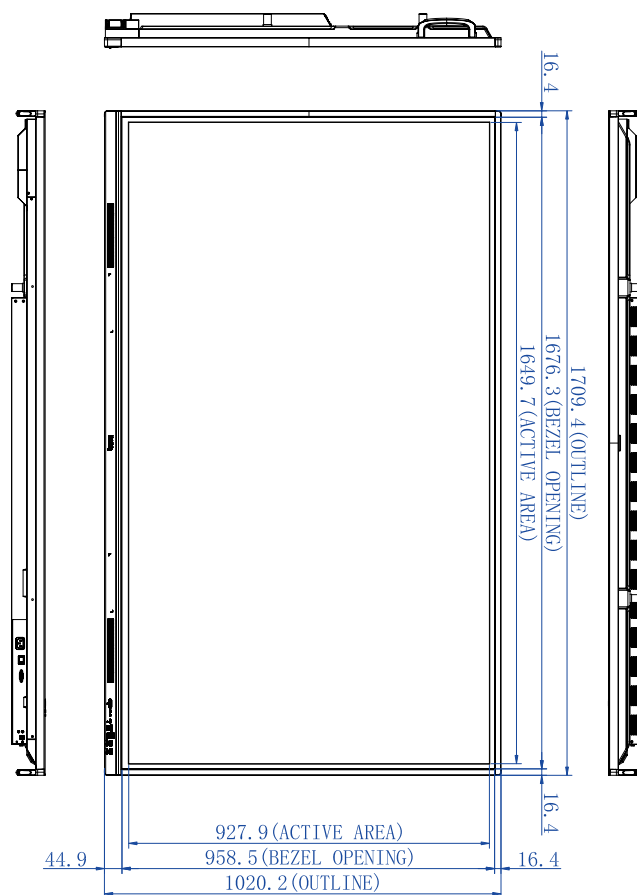

Pozycja		RE6503 / RE7503 / RE8603 / RE9803
Parametry mechaniczne	Wymiary (szer. x wys. x gł.)	RE6503: 1488,3 x 896,6 x 87,5 mm RE7503: 1709,4 x 1020,2 x 87,7 mm RE8603: 1957,0 x 1159,9 x 99,7 mm RE9803: 2244,7 x 89,5 x 1323,2 mm
	Wymiary (opakowanie) (szer. x wys. x gł.)	RE6503: 1628 x 1005 x 208 mm RE7503: 1863 x 1140 x 225 mm RE8603: 2110 x 1283 x 225 mm RE9803: 2406 x 1474 x 280 mm
	Masa netto	RE6503: 36±1,5 kg RE7503: 48±1,5 kg RE8603: 60±1,5 kg RE9803: 98±1,5 kg
	Masa brutto	RE6503: 46±1,5 kg RE7503: 62±1,5 kg RE8603: 77±1,5 kg RE9803: 124±1,5 kg
	Grubość urządzenia i uchwytu ściennego	Uchwyt ścienny (mocowanie VESA)
	VESA dla NUC	100 x 100 mm
	Parametry śrub do montażu ściennego	M8*25L x 4
	VESA	RE6503: 600 x 400mm RE7503: 800 x 400mm RE8603: 800 x 600mm RE9803: 800 x 600mm
Akcesoria	Przewód zasilania zależnie od regionu	3M x 1
	Przewód VGA	3M x 1
	Przewód USB (typ A – typ B)_ USB 3.0	3M x 1
	Przewód typu C	1,5 M x 1
	Przewód HDMI	3M x 1
	Pióro	2 szt.
	Uchwyt ścienny	x 1
	Pilot zdalnego sterowania	1 szt.

Dane techniczne i funkcje mogą ulec zmianie bez powiadomienia.

Wymiary (RE6503)

Jednostka: mm

Wymiary (RE7503)

Jednostka: mm

Wymiary (RE8603)

Jednostka: mm

Wymiary (RE9803)