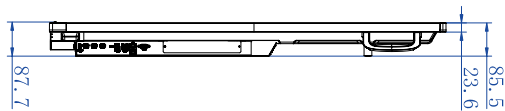

Pozycja		RE6503 / RE7503 / RE8603 / RE9803
Parametry mechaniczne	Wymiary (szer. x wys. x gł.)	RE6503: 1488,3 x 896,6 x 87,5 mm RE7503: 1709,4 x 1020,2 x 87,7 mm RE8603: 1957,0 x 1159,9 x 99,7 mm RE9803: 2244,7 x 89,5 x 1323,2 mm
	Wymiary (opakowanie) (szer. x wys. x gł.)	RE6503: 1628 x 1005 x 208 mm RE7503: 1863 x 1140 x 225 mm RE8603: 2110 x 1283 x 225 mm RE9803: 2406 x 1474 x 280 mm
	Masa netto	RE6503: 36±1,5 kg RE7503: 48±1,5 kg RE8603: 60±1,5 kg RE9803: 98±1,5 kg
	Masa brutto	RE6503: 46±1,5 kg RE7503: 62±1,5 kg RE8603: 77±1,5 kg RE9803: 124±1,5 kg
	Grubość urządzenia i uchwytu ściennego	Uchwyt ścienny (mocowanie VESA)
	VESA dla NUC	100 x 100 mm
	Parametry śrub do montażu ściennego	M8*25L x 4
	VESA	RE6503: 600 x 400mm RE7503: 800 x 400mm RE8603: 800 x 600mm RE9803: 800 x 600mm
Akcesoria	Przewód zasilania zależnie od regionu	3M x 1
	Przewód VGA	3M x 1
	Przewód USB (typ A – typ B)_ USB 3.0	3M x 1
	Przewód typu C	1,5 M x 1
	Przewód HDMI	3M x 1
	Pióro	2 szt.
	Uchwyt ścienny	x 1
	Pilot zdalnego sterowania	1 szt.

Dane techniczne i funkcje mogą ulec zmianie bez powiadomienia.

Wymiary (RE6503)

Jednostka: mm

Wymiary (RE7503)

Jednostka: mm

Wymiary (RE8603)

Jednostka: mm

Wymiary (RE9803)