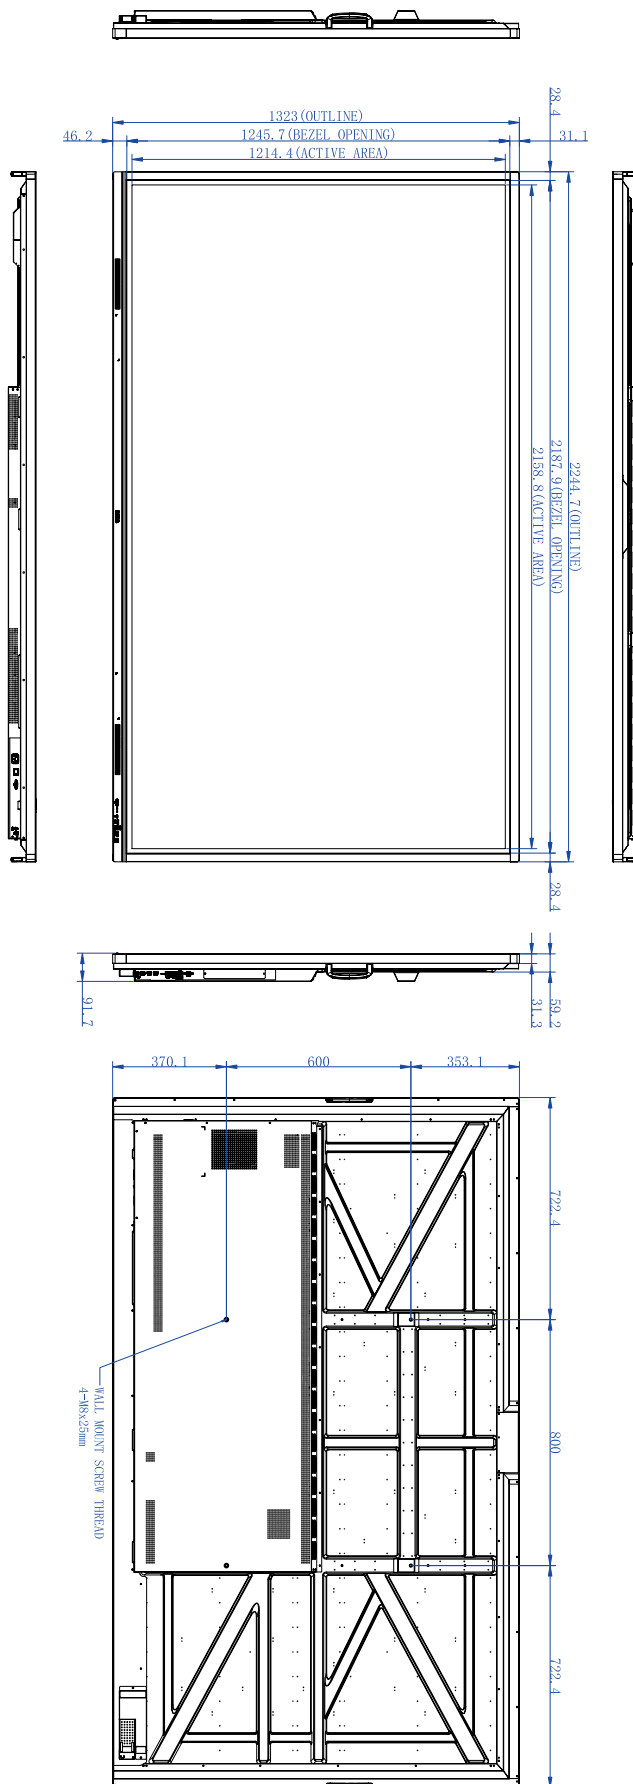

Pozycja		RE6503 / RE7503 / RE8603 / RE9803
Parametry mechaniczne	Wymiary (szer. x wys. x gł.)	RE6503: 1488,3 x 896,6 x 87,5 mm RE7503: 1709,4 x 1020,2 x 87,7 mm RE8603: 1957,0 x 1159,9 x 99,7 mm RE9803: 2244,7 x 89,5 x 1323,2 mm
	Wymiary (opakowanie) (szer. x wys. x gł.)	RE6503: 1628 x 1005 x 208 mm RE7503: 1863 x 1140 x 225 mm RE8603: 2110 x 1283 x 225 mm RE9803: 2406 x 1474 x 280 mm
	Masa netto	RE6503: 36±1,5 kg RE7503: 48±1,5 kg RE8603: 60±1,5 kg RE9803: 98±1,5 kg
	Masa brutto	RE6503: 46±1,5 kg RE7503: 62±1,5 kg RE8603: 77±1,5 kg RE9803: 124±1,5 kg
	Grubość urządzenia i uchwytu ściennego	Uchwyt ścienny (mocowanie VESA)
	VESA dla NUC	100 x 100 mm
	Parametry śrub do montażu ściennego	M8*25L x 4
	VESA	RE6503: 600 x 400mm RE7503: 800 x 400mm RE8603: 800 x 600mm RE9803: 800 x 600mm
Akcesoria	Przewód zasilania zależnie od regionu	3M x 1
	Przewód VGA	3M x 1
	Przewód USB (typ A – typ B)_ USB 3.0	3M x 1
	Przewód typu C	1,5 M x 1
	Przewód HDMI	3M x 1
	Pióro	2 szt.
	Uchwyt ścienny	x 1
	Pilot zdalnego sterowania	1 szt.

Dane techniczne i funkcje mogą ulec zmianie bez powiadomienia.

Wymiary (RE6503)

Jednostka: mm

Wymiary (RE7503)

Jednostka: mm

Wymiary (RE8603)

Jednostka: mm

Wymiary (RE9803)