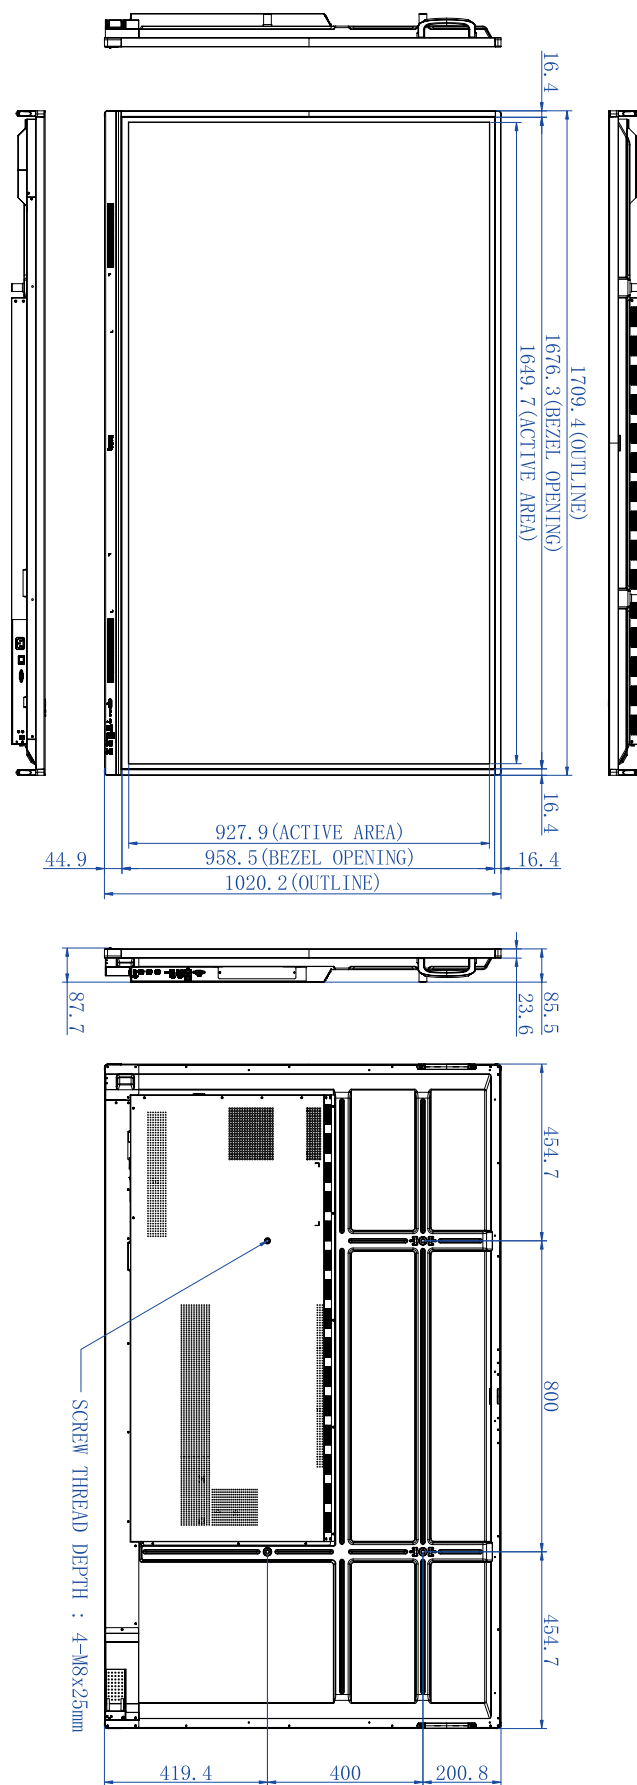

Pozycja		RE6503 / RE7503 / RE8603 / RE9803
Parametry mechaniczne	Wymiary (szer. x wys. x gł.)	RE6503: 1488,3 x 896,6 x 87,5 mm RE7503: 1709,4 x 1020,2 x 87,7 mm RE8603: 1957,0 x 1159,9 x 99,7 mm RE9803: 2244,7 x 89,5 x 1323,2 mm
	Wymiary (opakowanie) (szer. x wys. x gł.)	RE6503: 1628 x 1005 x 208 mm RE7503: 1863 x 1140 x 225 mm RE8603: 2110 x 1283 x 225 mm RE9803: 2406 x 1474 x 280 mm
	Masa netto	RE6503: 36±1,5 kg RE7503: 48±1,5 kg RE8603: 60±1,5 kg RE9803: 98±1,5 kg
	Masa brutto	RE6503: 46±1,5 kg RE7503: 62±1,5 kg RE8603: 77±1,5 kg RE9803: 124±1,5 kg
	Grubość urządzenia i uchwytu ściennego	Uchwyt ścienny (mocowanie VESA)
	VESA dla NUC	100 x 100 mm
	Parametry śrub do montażu ściennego	M8*25L x 4
	VESA	RE6503: 600 x 400mm RE7503: 800 x 400mm RE8603: 800 x 600mm RE9803: 800 x 600mm
Akcesoria	Przewód zasilania zależnie od regionu	3M x 1
	Przewód VGA	3M x 1
	Przewód USB (typ A – typ B)_ USB 3.0	3M x 1
	Przewód typu C	1,5 M x 1
	Przewód HDMI	3M x 1
	Pióro	2 szt.
	Uchwyt ścienny	x 1
	Pilot zdalnego sterowania	1 szt.

Dane techniczne i funkcje mogą ulec zmianie bez powiadomienia.

Wymiary (RE6503)

Jednostka: mm

Wymiary (RE7503)

Jednostka: mm

Wymiary (RE8603)

Jednostka: mm

Wymiary (RE9803)