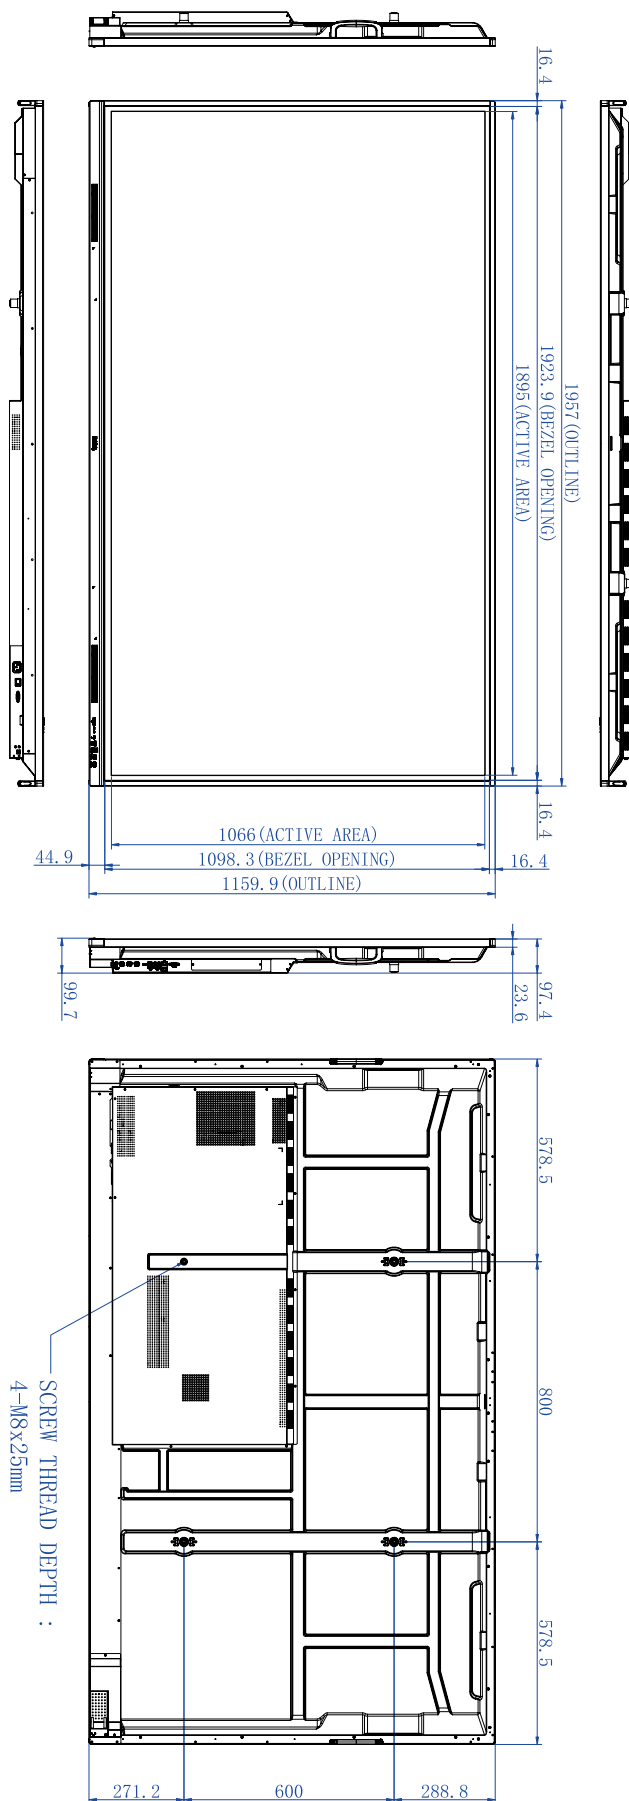

Pozycja		RE6503 / RE7503 / RE8603 / RE9803
Parametry mechaniczne	Wymiary (szer. x wys. x gł.)	RE6503: 1488,3 x 896,6 x 87,5 mm RE7503: 1709,4 x 1020,2 x 87,7 mm RE8603: 1957,0 x 1159,9 x 99,7 mm RE9803: 2244,7 x 89,5 x 1323,2 mm
	Wymiary (opakowanie) (szer. x wys. x gł.)	RE6503: 1628 x 1005 x 208 mm RE7503: 1863 x 1140 x 225 mm RE8603: 2110 x 1283 x 225 mm RE9803: 2406 x 1474 x 280 mm
	Masa netto	RE6503: 36±1,5 kg RE7503: 48±1,5 kg RE8603: 60±1,5 kg RE9803: 98±1,5 kg
	Masa brutto	RE6503: 46±1,5 kg RE7503: 62±1,5 kg RE8603: 77±1,5 kg RE9803: 124±1,5 kg
	Grubość urządzenia i uchwytu ściennego	Uchwyt ścienny (mocowanie VESA)
	VESA dla NUC	100 x 100 mm
	Parametry śrub do montażu ściennego	M8*25L x 4
	VESA	RE6503: 600 x 400mm RE7503: 800 x 400mm RE8603: 800 x 600mm RE9803: 800 x 600mm
Akcesoria	Przewód zasilania zależnie od regionu	3M x 1
	Przewód VGA	3M x 1
	Przewód USB (typ A – typ B)_ USB 3.0	3M x 1
	Przewód typu C	1,5 M x 1
	Przewód HDMI	3M x 1
	Pióro	2 szt.
	Uchwyt ścienny	x 1
	Pilot zdalnego sterowania	1 szt.

Dane techniczne i funkcje mogą ulec zmianie bez powiadomienia.

Wymiary (RE6503)

Jednostka: mm

Wymiary (RE7503)

Jednostka: mm

Wymiary (RE8603)

Jednostka: mm

Wymiary (RE9803)