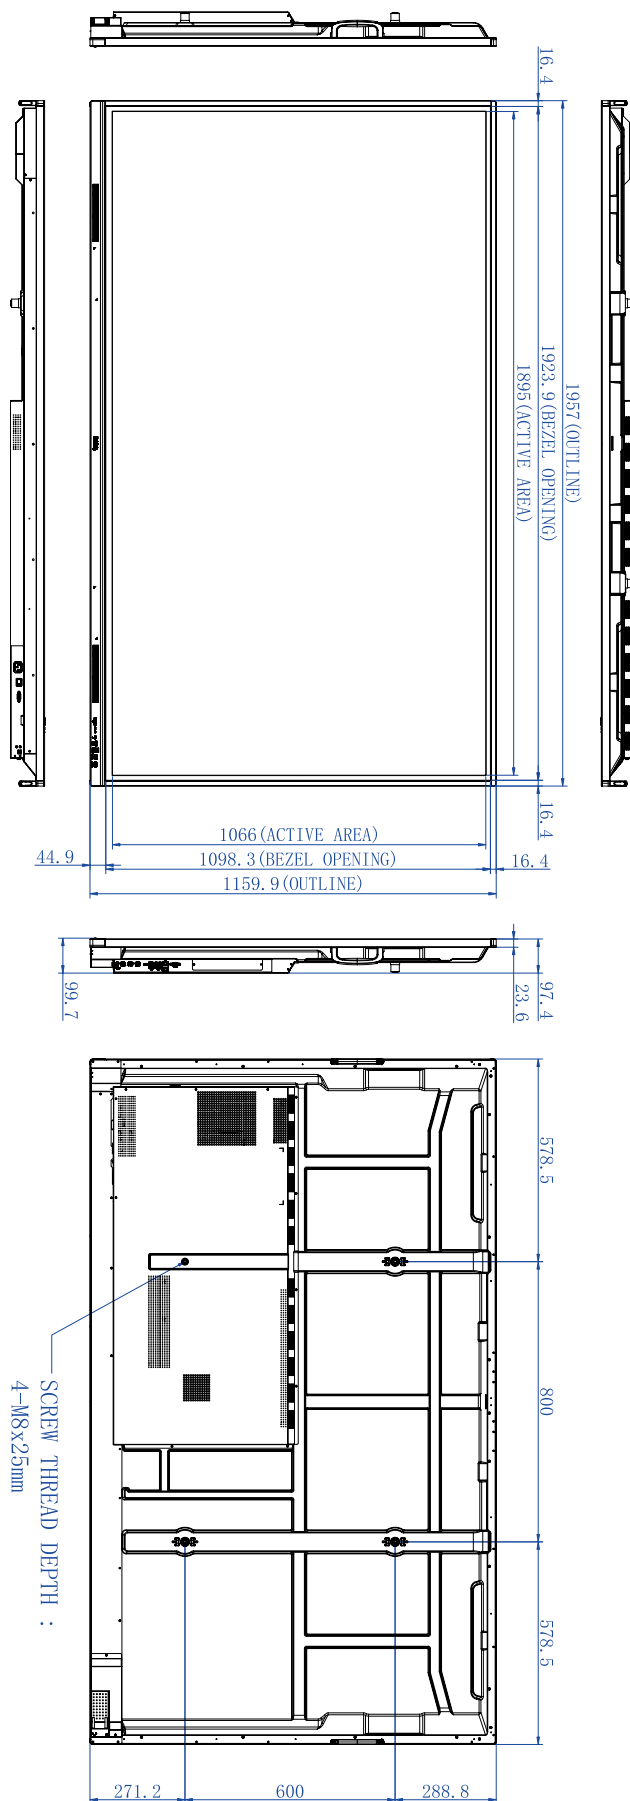

Wymiary (RE8603)

Jednostka: mm