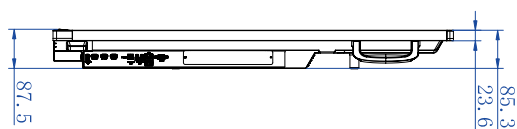

Wymiary (RE6503)

Jednostka: mm