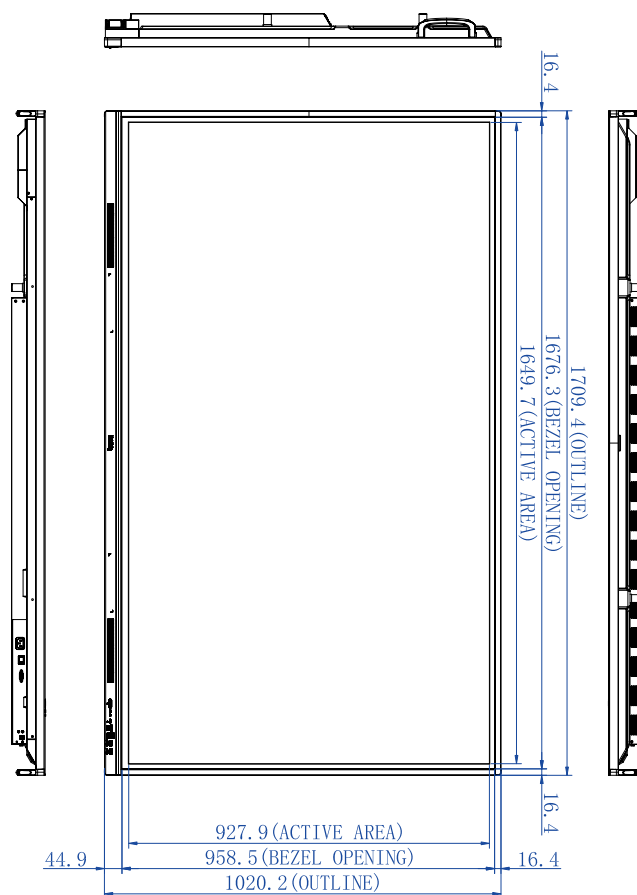

Pozycja		RE6503 / RE7503 / RE8603 / RE9803
Parametry mechaniczne	Wymiary (szer. x wys. x gł.)	RE6503: 1488,3 x 896,6 x 87,5 mm RE7503: 1709,4 x 1020,2 x 87,7 mm RE8603: 1957,0 x 1159,9 x 99,7 mm RE9803: 2244,7 x 89,5 x 1323,2 mm
	Wymiary (opakowanie) (szer. x wys. x gł.)	RE6503: 1628 x 1005 x 208 mm RE7503: 1863 x 1140 x 225 mm RE8603: 2110 x 1283 x 225 mm RE9803: 2406 x 1474 x 280 mm
	Masa netto	RE6503: 36±1,5 kg RE7503: 48±1,5 kg RE8603: 60±1,5 kg RE9803: 98±1,5 kg
	Masa brutto	RE6503: 46±1,5 kg RE7503: 62±1,5 kg RE8603: 77±1,5 kg RE9803: 124±1,5 kg
	Grubość urządzenia i uchwytu ściennego	Uchwyt ścienny (mocowanie VESA)
	VESA dla NUC	100 x 100 mm
	Parametry śrub do montażu ściennego	M8*25L x 4
	VESA	RE6503: 600 x 400mm RE7503: 800 x 400mm RE8603: 800 x 600mm RE9803: 800 x 600mm
Akcesoria	Przewód zasilania zależnie od regionu	3M x 1
	Przewód VGA	3M x 1
	Przewód USB (typ A – typ B)_ USB 3.0	3M x 1
	Przewód typu C	1,5 M x 1
	Przewód HDMI	3M x 1
	Pióro	2 szt.
	Uchwyt ścienny	x 1
	Pilot zdalnego sterowania	1 szt.

# Wymiary (RE6503)

Jednostka: mm

# Wymiary (RE7503)

Jednostka: mm

# Wymiary (RE9803)

Jednostka: mm