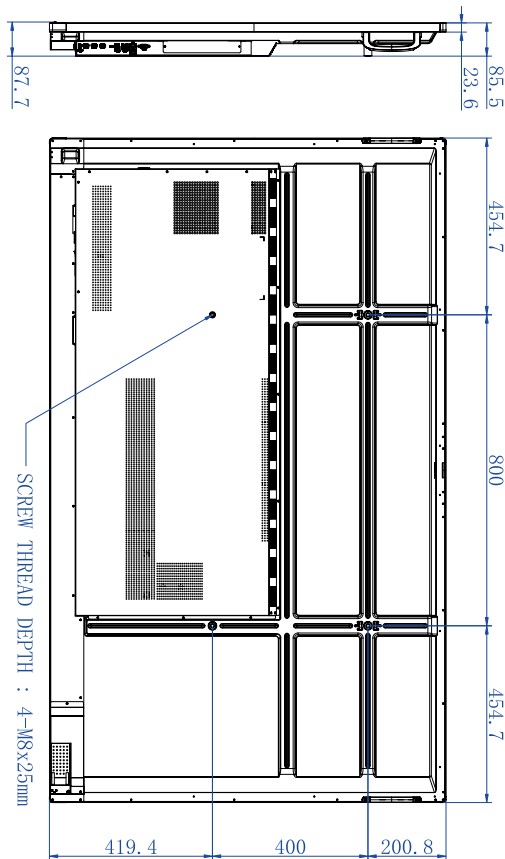

Pozycja		RE6503 / RE7503 / RE8603 / RE9803
Parametry mechaniczne	Wymiary (szer. x wys. x gł.)	RE6503: 1488,3 x 896,6 x 87,5 mm RE7503: 1709,4 x 1020,2 x 87,7 mm RE8603: 1957,0 x 1159,9 x 99,7 mm RE9803: 2244,7 x 89,5 x 1323,2 mm
	Wymiary (opakowanie) (szer. x wys. x gł.)	RE6503: 1628 x 1005 x 208 mm RE7503: 1863 x 1140 x 225 mm RE8603: 2110 x 1283 x 225 mm RE9803: 2406 x 1474 x 280 mm
	Masa netto	RE6503: 36±1,5 kg RE7503: 48±1,5 kg RE8603: 60±1,5 kg RE9803: 98±1,5 kg
	Masa brutto	RE6503: 46±1,5 kg RE7503: 62±1,5 kg RE8603: 77±1,5 kg RE9803: 124±1,5 kg
	Grubość urządzenia i uchwytu ściennego	Uchwyt ścienny (mocowanie VESA)
	VESA dla NUC	100 x 100 mm
	Parametry śrub do montażu ściennego	M8*25L x 4
	VESA	RE6503: 600 x 400mm RE7503: 800 x 400mm RE8603: 800 x 600mm RE9803: 800 x 600mm
Akcesoria	Przewód zasilania zależnie od regionu	3M x 1
	Przewód VGA	3M x 1
	Przewód USB (typ A – typ B)_ USB 3.0	3M x 1
	Przewód typu C	1,5 M x 1
	Przewód HDMI	3M x 1
	Pióro	2 szt.
	Uchwyt ścienny	x 1
	Pilot zdalnego sterowania	1 szt.

# Wymiary (RE6503)

Jednostka: mm

# Wymiary (RE7503)

Jednostka: mm

# Wymiary (RE9803)

Jednostka: mm