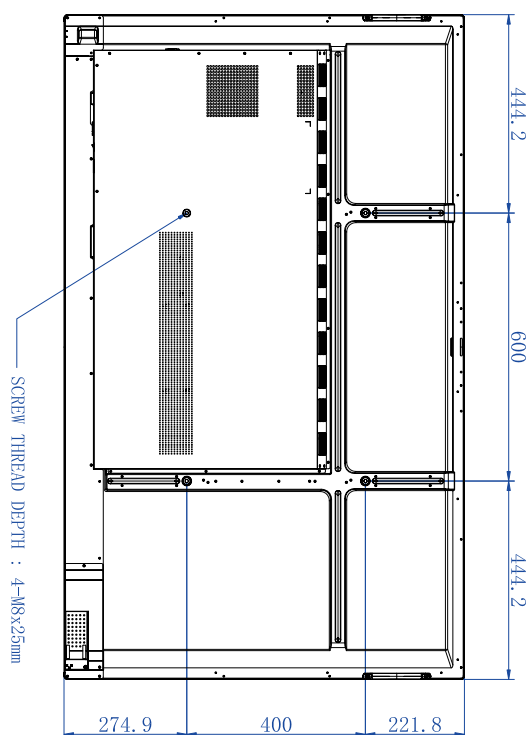

Wymiary (RE6503)

Jednostka: mm