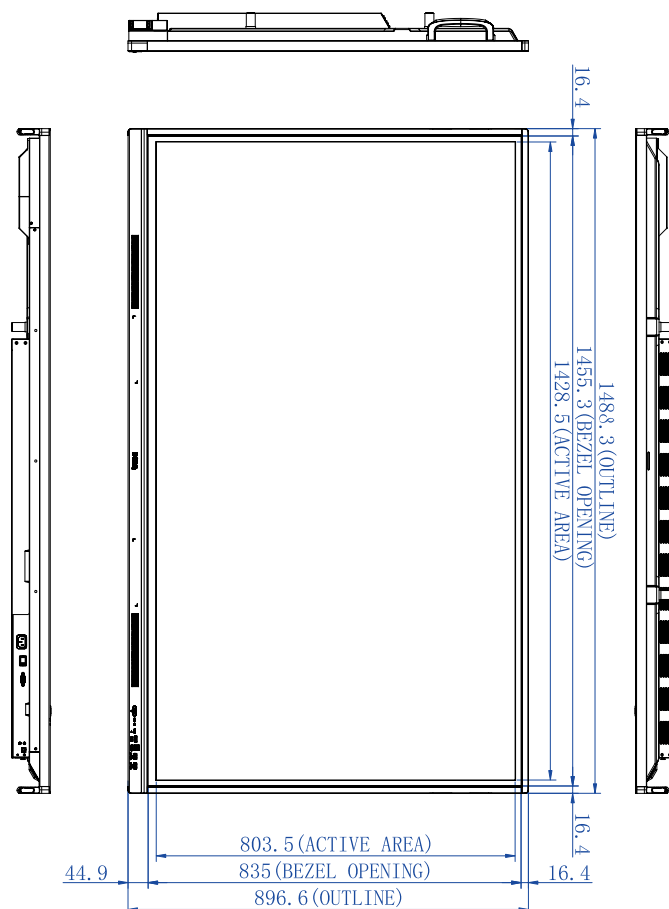

Wymiary (RE6503)

Jednostka: mm