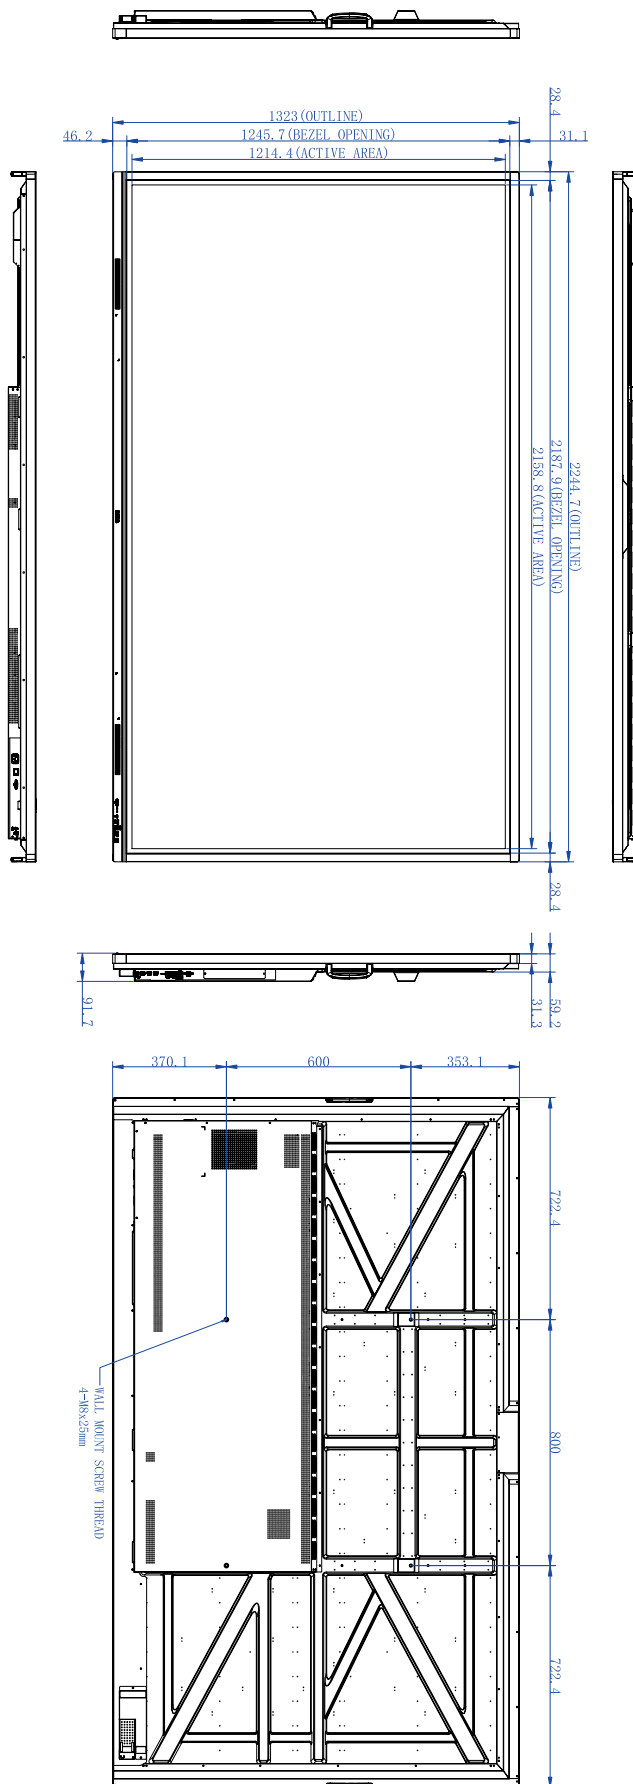

Wymiary (RE9803)

Jednostka: mm