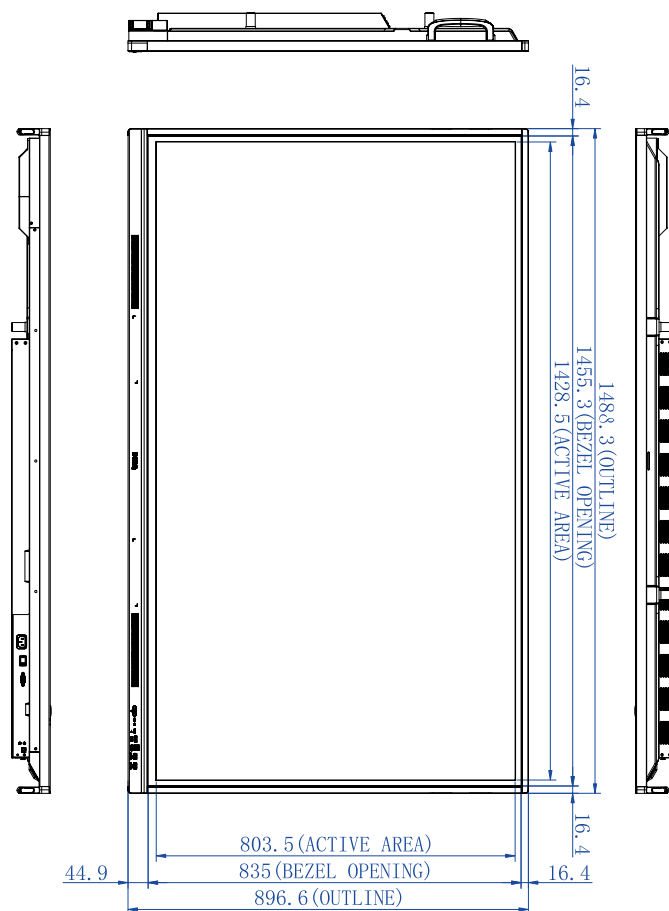

Wymiary (RE6503)

Jednostka: mm