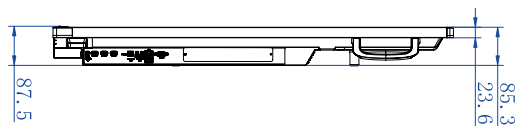

Wymiary (RE6503)

Jednostka: mm