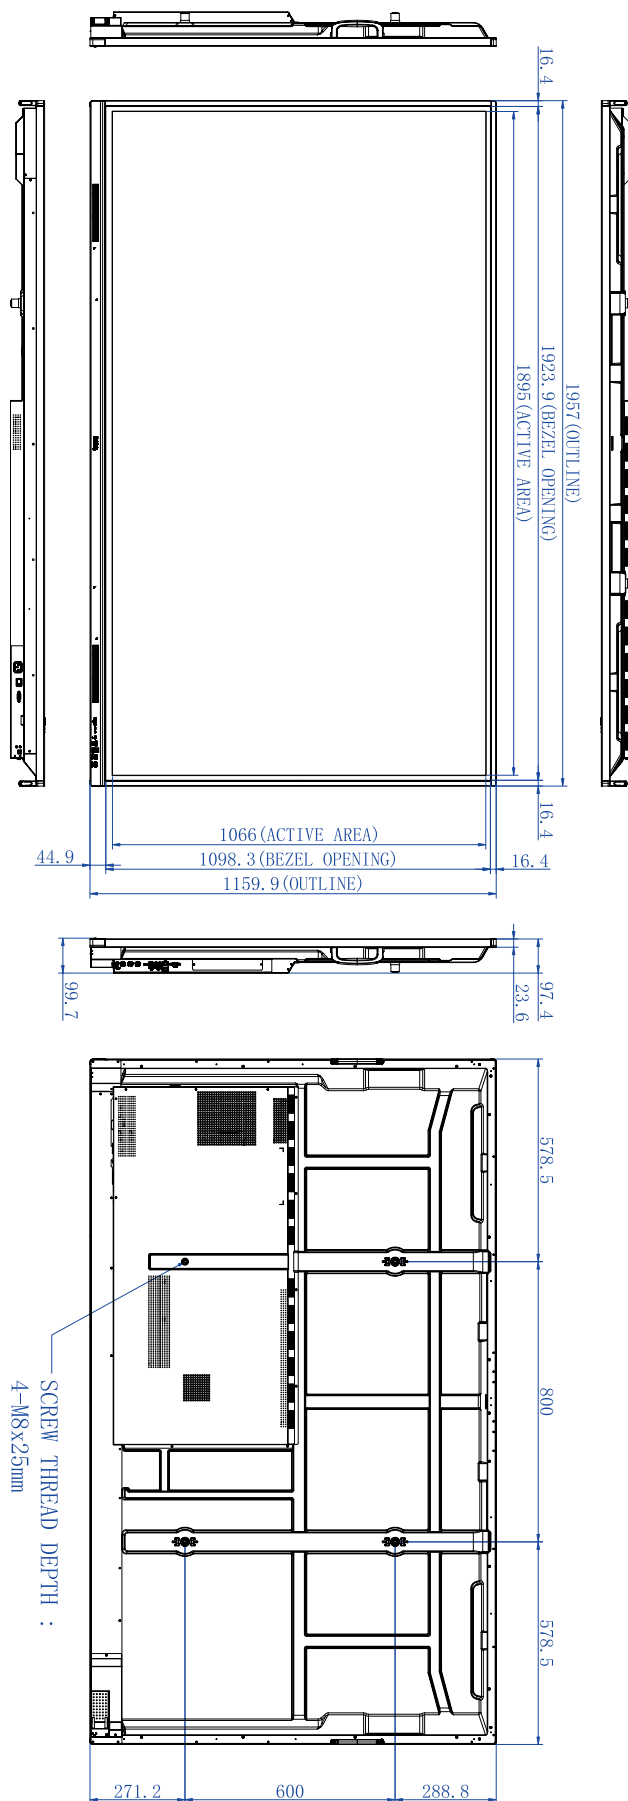

Pozycja		RE6503 / RE7503 / RE8603 / RE9803
Parametry mechaniczne	Wymiary (szer. x wys. x gł.)	RE6503: 1488,3 x 896,6 x 87,5 mm RE7503: 1709,4 x 1020,2 x 87,7 mm RE8603: 1957,0 x 1159,9 x 99,7 mm RE9803: 2244,7 x 89,5 x 1323,2 mm
	Wymiary (opakowanie) (szer. x wys. x gł.)	RE6503: 1628 x 1005 x 208 mm RE7503: 1863 x 1140 x 225 mm RE8603: 2110 x 1283 x 225 mm RE9803: 2406 x 1474 x 280 mm
	Masa netto	RE6503: 36±1,5 kg RE7503: 48±1,5 kg RE8603: 60±1,5 kg RE9803: 98±1,5 kg
	Masa brutto	RE6503: 46±1,5 kg RE7503: 62±1,5 kg RE8603: 77±1,5 kg RE9803: 124±1,5 kg
	Grubość urządzenia i uchwytu ściennego	Uchwyt ścienny (mocowanie VESA)
	VESA dla NUC	100 x 100 mm
	Parametry śrub do montażu ściennego	M8*25L x 4
	VESA	RE6503: 600 x 400mm RE7503: 800 x 400mm RE8603: 800 x 600mm RE9803: 800 x 600mm
Akcesoria	Przewód zasilania zależnie od regionu	3M x 1
	Przewód VGA	3M x 1
	Przewód USB (typ A – typ B)_ USB 3.0	3M x 1
	Przewód typu C	1,5 M x 1
	Przewód HDMI	3M x 1
	Pióro	2 szt.
	Uchwyt ścienny	x 1
	Pilot zdalnego sterowania	1 szt.

Dane techniczne i funkcje mogą ulec zmianie bez powiadomienia.

Wymiary (RE6503)

Jednostka: mm

Wymiary (RE7503)

Jednostka: mm

Wymiary (RE8603)

Jednostka: mm

Wymiary (RE9803)