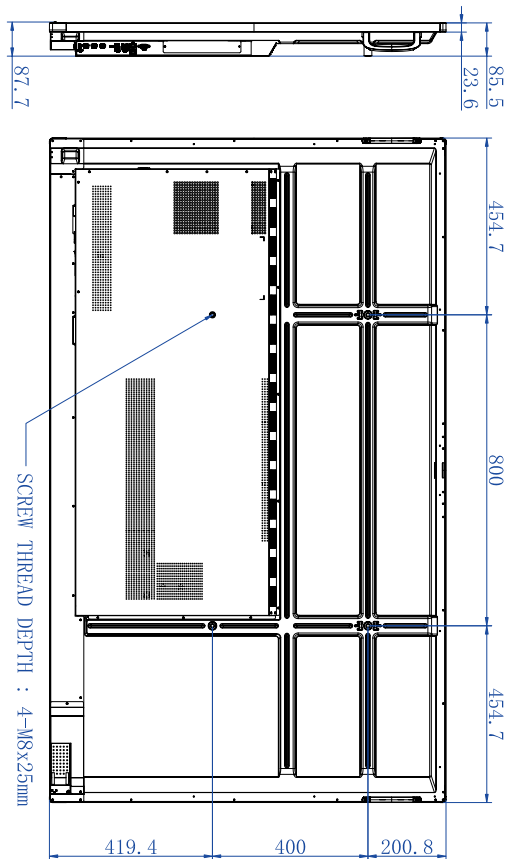

Pozycja		RE6503 / RE7503 / RE8603 / RE9803
Parametry mechaniczne	Wymiary (szer. x wys. x gł.)	RE6503: 1488,3 x 896,6 x 87,5 mm RE7503: 1709,4 x 1020,2 x 87,7 mm RE8603: 1957,0 x 1159,9 x 99,7 mm RE9803: 2244,7 x 89,5 x 1323,2 mm
	Wymiary (opakowanie) (szer. x wys. x gł.)	RE6503: 1628 x 1005 x 208 mm RE7503: 1863 x 1140 x 225 mm RE8603: 2110 x 1283 x 225 mm RE9803: 2406 x 1474 x 280 mm
	Masa netto	RE6503: 36±1,5 kg RE7503: 48±1,5 kg RE8603: 60±1,5 kg RE9803: 98±1,5 kg
	Masa brutto	RE6503: 46±1,5 kg RE7503: 62±1,5 kg RE8603: 77±1,5 kg RE9803: 124±1,5 kg
	Grubość urządzenia i uchwytu ściennego	Uchwyt ścienny (mocowanie VESA)
	VESA dla NUC	100 x 100 mm
	Parametry śrub do montażu ściennego	M8*25L x 4
	VESA	RE6503: 600 x 400mm RE7503: 800 x 400mm RE8603: 800 x 600mm RE9803: 800 x 600mm
Akcesoria	Przewód zasilania zależnie od regionu	3M x 1
	Przewód VGA	3M x 1
	Przewód USB (typ A – typ B)_ USB 3.0	3M x 1
	Przewód typu C	1,5 M x 1
	Przewód HDMI	3M x 1
	Pióro	2 szt.
	Uchwyt ścienny	x 1
	Pilot zdalnego sterowania	1 szt.

Dane techniczne i funkcje mogą ulec zmianie bez powiadomienia.

Wymiary (RE6503)

Jednostka: mm

Wymiary (RE7503)

Jednostka: mm

Wymiary (RE8603)

Jednostka: mm

Wymiary (RE9803)