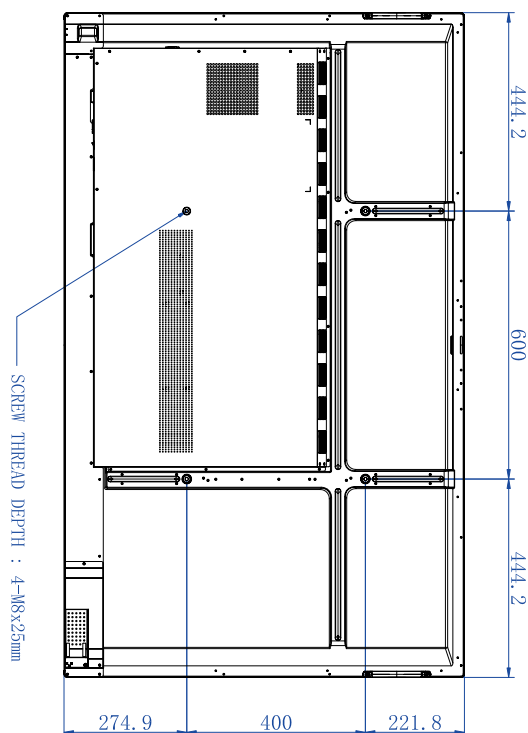

Wymiary (RE6503)

Jednostka: mm