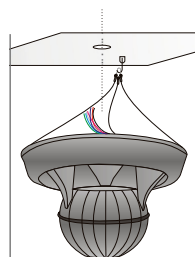

ASP60

Van deze bolvormige luidspreker heb je er niet veel nodig om in een ruimte toch een goede spreiding van muziek (of oproep) te realiseren. Met dat doel werd hij speciaal ontwikkeld. Zijn vorm staat garant voor een spreiding tot 360°. Het maakt hem geschikt voor openbare plaatsen, hallen, gangen ...

Hoogtes en oppervlaktes, beiden geen echte vrienden van een goede akoestiek. Maar daar weet de ASP60 wel raad mee.

← Ø 385mm →

TECHNISCHE GEGEVENS

bereik	<100 m ²
systeem	full range driver
woofer	6" paper cone
tweeter	-
basreflex	ja
magnetisch afgeschermd	-
max vermogen (100 V)	7,5 - 10 - 15- 20 - 30 - 60 W
max vermogen (8 Ω)	-
gevoeligheid	102 dB
frequentiebereik	100 Hz - 10 kHz
afmetingen (h x Ø)	302 x 385 mm
gewicht / stuk	3,4 kg
samenstelling	ABS
kleur	wit
waterproof	-
vorstvrij	-
ophanging	kabel 35 cm (incl.)

metalen ophangbeugel

aanpasbare vermogensaansluiting