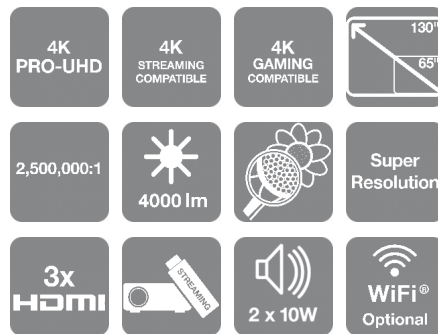

KARTA PRODUKTU

KLUCZOWE CECHY

- **Android TV Edition**
  Przesyłaj strumieniowo programy, gry, filmy, wiadomości, wydarzenia sportowe i wiele więcej²
- **Projektor laserowy 4K PRO-UHD¹ z obiektywem o ultrakrótkim rzucie**
  Oglądaj materiały 4K, ustawiając to stylowe urządzenie tuż przed obszarem wyświetlania
- **Dostosowuje się do tego, co oglądasz**
  Dopasuj wielkość obrazu (65–130 cali) do tego, co oglądasz
- **Łatwa obsługa**
  Trzy wejścia HDMI i miejsce na urządzenia strumieniowe
- **Używaj codziennie przez 10 lat⁵**
  Długi czas eksploatacji laserowego źródła światła wynoszący nawet 20 000 godzin w trybie ekonomicznym

EPSON
WORLD LEADER
IN PROJECTORS

Source: Futuresource Consulting Ltd.

EPSON®
EXCEED YOUR VISION