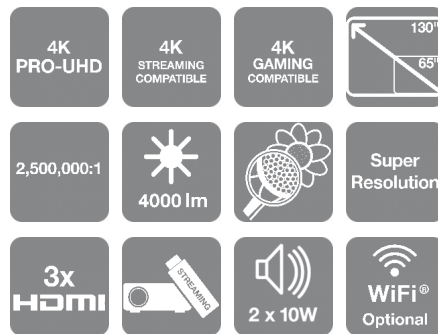

Magia dużego ekranu

Oglądaj materiały w rozdzielczości 4K za pomocą tego stylowego i przystępnego cenowo projektora 4K PRO-UHD¹. Można go ustawić blisko obszaru wyświetlania, tworząc obraz rozmiaru 65–130 cali. Oglądaj materiały na dużym ekranie, nie rezygnując przy tym z wyglądu swojego domu.

Inteligentny sposób na oglądanie

Android TV pozwala przesyłać strumieniowo programy, gry, filmy, wiadomości czy wydarzenia sportowe². To niezwykle łatwe – wystarczy podłączyć przystawkę z Android TV do portu HDMI projektora, połączyć się z siecią Wi-Fi i rozpocząć przesyłanie strumieniowe³. Powiedz, co chcesz oglądać, korzystając z obsługi głosowej Google Assistant, lub użyj pilota. Dzięki wbudowanej funkcji Chromecast możesz łatwo udostępniać treści z telefonu, tabletu czy laptopa⁴. Aplikacje rozrywkowe, np. YouTube, są preinstalowane i można je pobrać ze sklepu Google Play². Możesz podłączyć przystawkę do głośników soundbar, słuchawek i padów do gry przez Bluetooth.

Łatwa konfiguracja

Projektor ma trzy wejścia HDMI, dwa wbudowane głośniki 10 W i miejsce do przechowywania urządzenia strumieniującego w ukrytym zagłębieniu z przodu. Steruj projektorem za pomocą dołączonego pilota lub aplikacji iProjection.

KARTA PRODUKTU

KLUCZOWE CECHY

- **Android TV Edition**
Przesyłaj strumieniowo programy, gry, filmy, wiadomości, wydarzenia sportowe i wiele więcej²
- **Projektor laserowy 4K PRO-UHD¹ z obiektywem o ultrakrótkim rzucie**
Oglądaj materiały 4K, ustawiając to stylowe urządzenie tuż przed obszarem wyświetlania
- **Dostosowuje się do tego, co oglądasz**
Dopasuj wielkość obrazu (65–130 cali) do tego, co oglądasz
- **Łatwa obsługa**
Trzy wejścia HDMI i miejsce na urządzenia strumieniowe
- **Używaj codziennie przez 10 lat⁵**
Długi czas eksploatacji laserowego źródła światła wynoszący nawet 20 000 godzin w trybie ekonomicznym