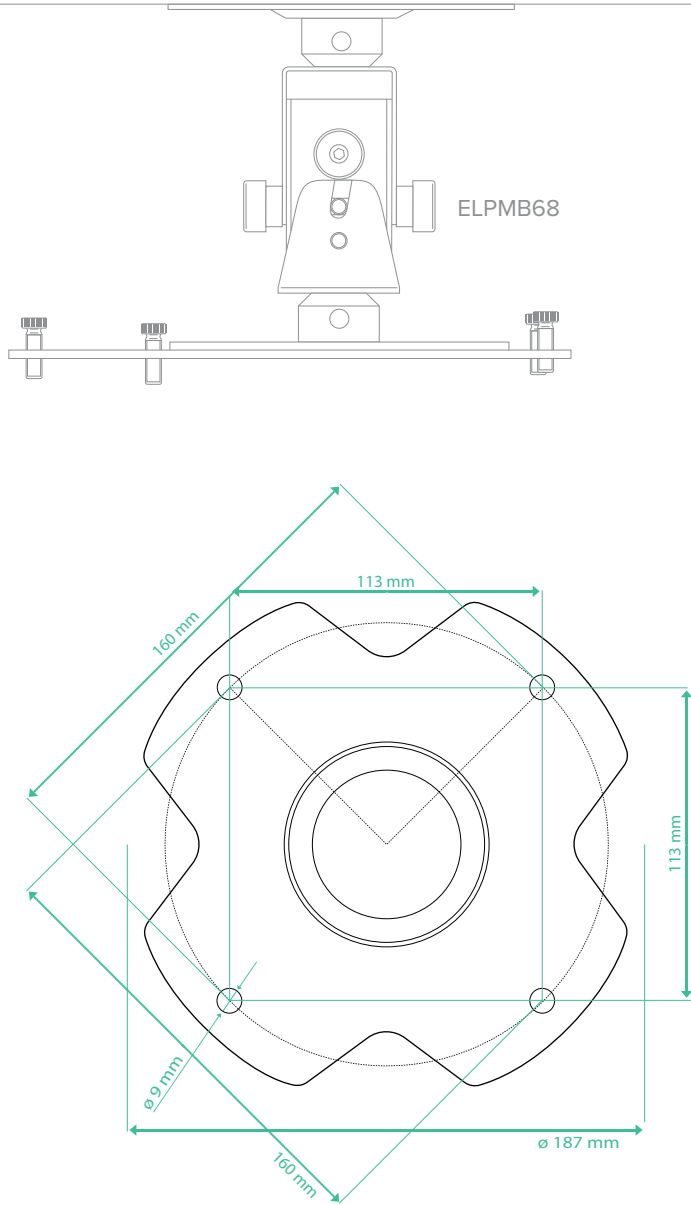

Możliwości montażu uchwyty EPSON ELPMB68

			
Uchwyt sufitowy EPSON ELPMB68 SKU: V12H006AE0	Adapter EPSON ELPMB69 SKU: V12H006AF0	Adapter EPSON ELPMB70 SKU: V12H006AG0	Adapter EPSON ELPMB71 SKU: V12H006AH0

ELPMB68

MAX OBCIĄŻENIE: 45 kg
 KĄT NACHYLENIA: do 30°
 OBRÓT: 360°

ZASIĘG RAMION MOCUJĄCYCH

PŁYTA MOCUJĄCA DO SUFITU

MOCOWANIE DO RAMY ZA POMOCĄ DOWOLNEGO ALISKAFU