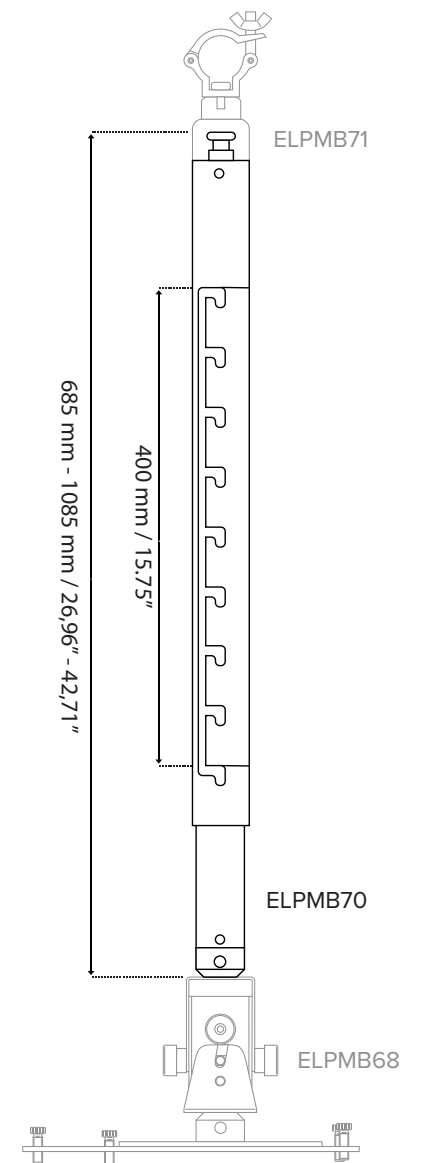

ELPMB68

MAX OBCIĄŻENIE: 45 kg
 KĄT NACHYLENIA: do 30°
 OBRÓT: 360°

ZASIĘG RAMION MOCUJĄCYCH

PŁYTA MOCUJĄCA DO SUFITU

MOCOWANIE DO RAMY ZA POMOCĄ DOWOLNEGO ALISKAFU