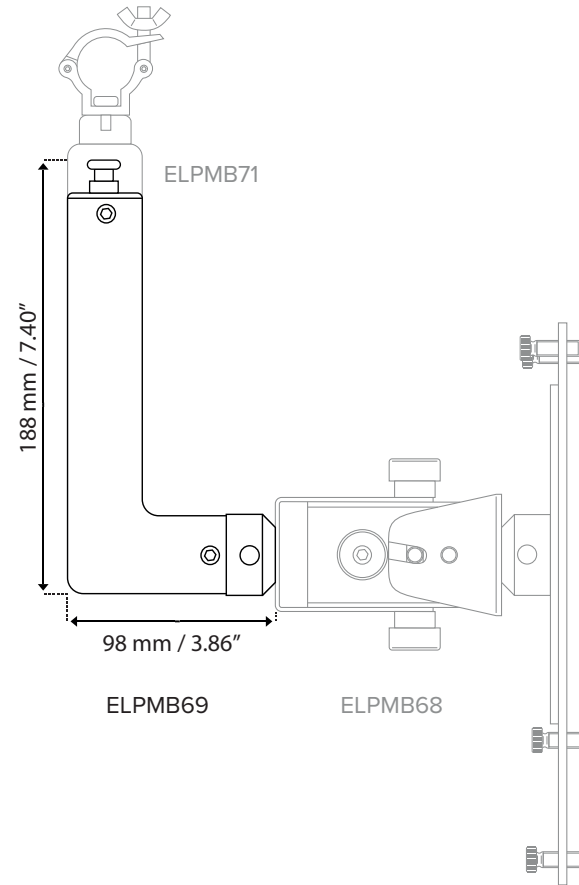

ELPMB68

MAX OBCIĄŻENIE: 45 kg
 KĄT NACHYLENIA: do 30°
 OBRÓT: 360°

ZASIĘG RAMION MOCUJĄCYCH

PŁYTA MOCUJĄCA DO SUFITU

MOCOWANIE DO RAMY ZA POMOCĄ DOWOLNEGO ALISKAFU