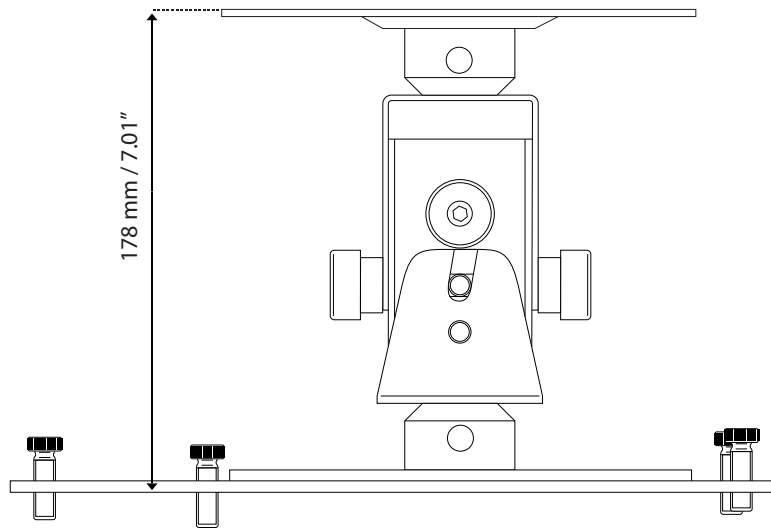

Możliwości montażu uchwyty EPSON ELPMB68

			
Uchwyt sufitowy EPSON ELPMB68 SKU: V12H006AE0	Adapter EPSON ELPMB69 SKU: V12H006AF0	Adapter EPSON ELPMB70 SKU: V12H006AG0	Adapter EPSON ELPMB71 SKU: V12H006AH0

ELPMB68

MAX OBCIĄŻENIE: 45 kg
 KĄT NACHYLENIA: do 30°
 OBRÓT: 360°

ZASIĘG RAMION MOCUJĄCYCH

PŁYTA MOCUJĄCA DO SUFITU

MOCOWANIE DO RAMY ZA POMOCĄ DOWOLNEGO ALISKAFU