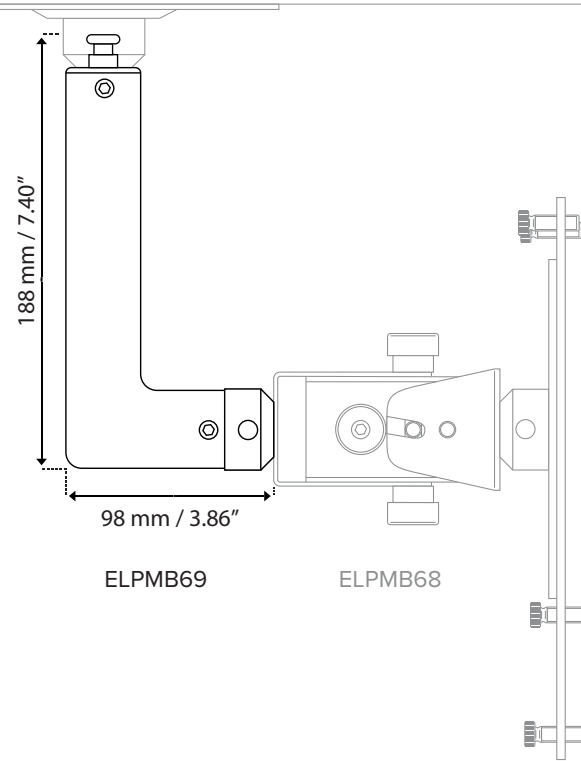

ELPMB68

MAX OBCIĄŻENIE: 45 kg
 KĄT NACHYLENIA: do 30°
 OBRÓT: 360°

ZASIĘG RAMION MOCUJĄCYCH

PŁYTA MOCUJĄCA DO SUFITU

MOCOWANIE DO RAMY ZA POMOCĄ DOWOLNEGO ALISKAFU