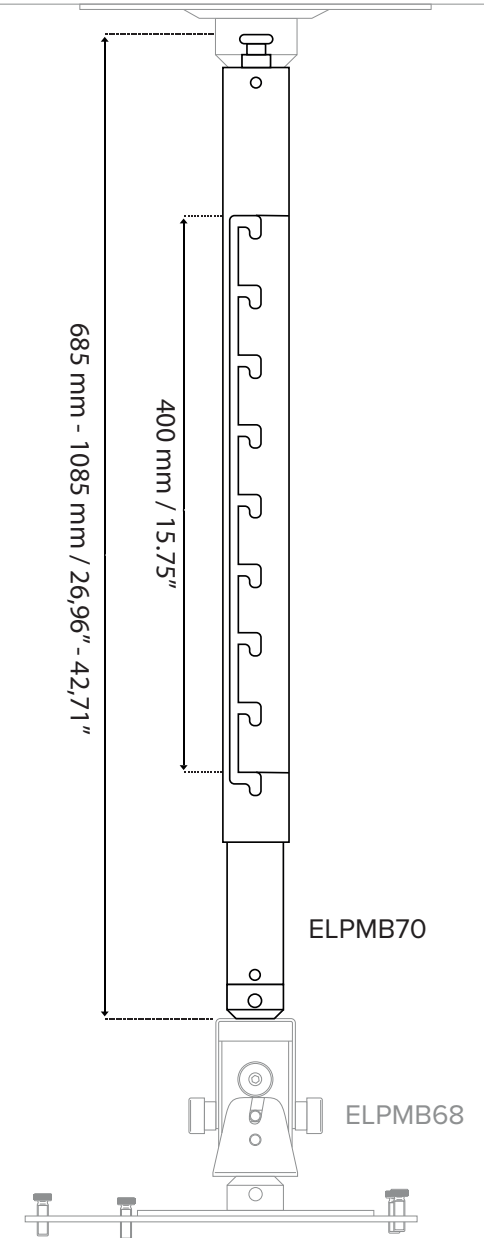

ELPMB68

MAX OBCIĄŻENIE: 45 kg
 KĄT NACHYLENIA: do 30°
 OBRÓT: 360°

ZASIĘG RAMION MOCUJĄCYCH

PŁYTA MOCUJĄCA DO SUFITU

MOCOWANIE DO RAMY ZA POMOCĄ DOWOLNEGO ALISKAFU