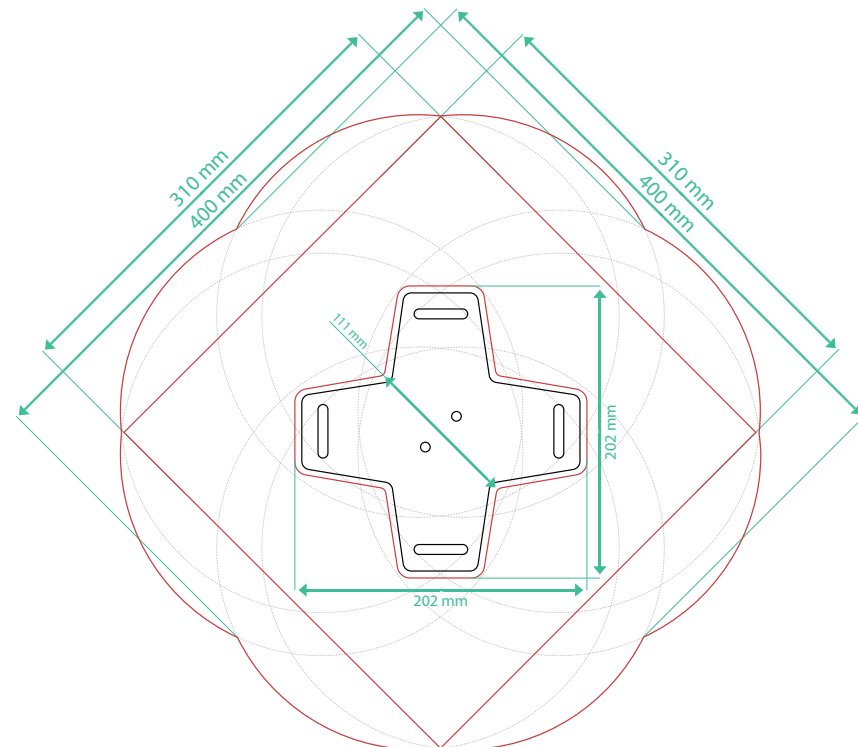

Możliwości montażu uchwyty EPSON ELPMB68

			
Uchwyt sufitowy EPSON ELPMB68 SKU: V12H006AE0	Adapter EPSON ELPMB69 SKU: V12H006AF0	Adapter EPSON ELPMB70 SKU: V12H006AG0	Adapter EPSON ELPMB71 SKU: V12H006AH0

ELPMB68

MAX OBCIĄŻENIE: 45 kg
 KĄT NACHYLENIA: do 30°
 OBRÓT: 360°

ZASIĘG RAMION MOCUJĄCYCH

PŁYTA MOCUJĄCA DO SUFITU

MOCOWANIE DO RAMY ZA POMOCĄ DOWOLNEGO ALISKAFU