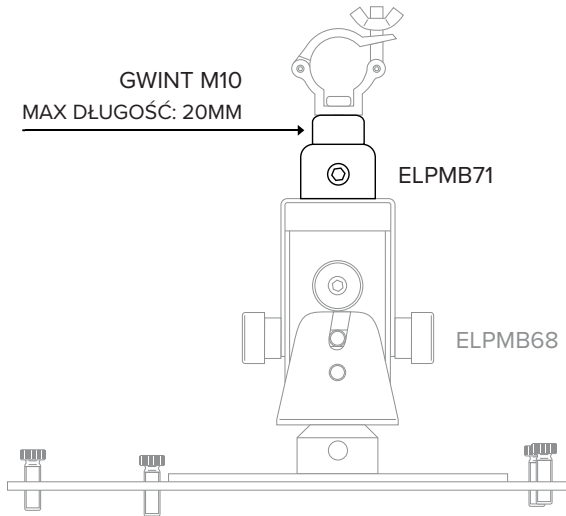

ELPMB68

MAX OBCIĄŻENIE: 45 kg
 KĄT NACHYLENIA: do 30°
 OBRÓT: 360°

ZASIĘG RAMION MOCUJĄCYCH

PŁYTA MOCUJĄCA DO SUFITU

MOCOWANIE DO RAMY ZA POMOCĄ DOWOLNEGO ALISKAFU