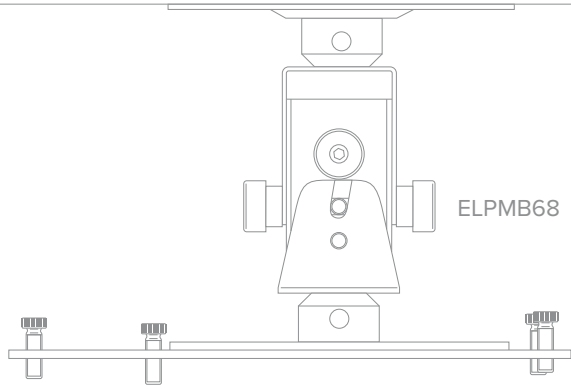

ELPMB68

MAX OBCIĄŻENIE: 45 kg
 KĄT NACHYLENIA: do 30°
 OBRÓT: 360°

ZASIĘG RAMION MOCUJĄCYCH

PŁYTA MOCUJĄCA DO SUFITU

MOCOWANIE DO RAMY ZA POMOCĄ DOWOLNEGO ALISKAFU